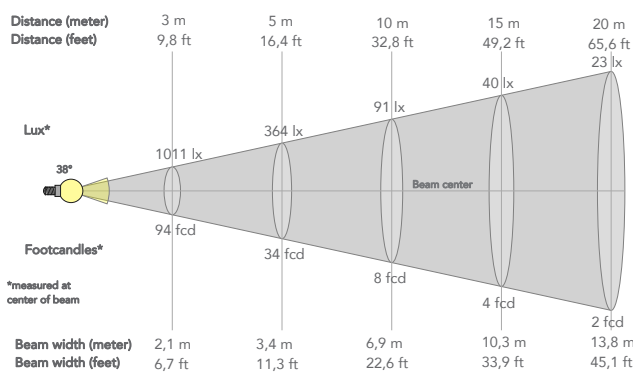

BEAM INTENSITIES AND WIDTHS

Distance	1m	2m	3m	4m	5m	7,5m	10m	15m	20m	25m	30m	40m	50m
Distance	3,3ft	6,6ft	9,8ft	13,1ft	16,4ft	24,6ft	32,8ft	49,2ft	65,6ft	82ft	98,4ft	131,2ft	164ft
Lux	9096lx	2274lx	1011lx	569lx	364lx	162lx	91lx	40lx	23lx	15lx	10lx	6lx	4lx
Footcand.	845fcd	211fcd	94fcd	53fcd	34fcd	15fcd	8fcd	4fcd	2fcd	1fcd	1fcd	0fcd	0fcd
Beam wid.	0,7m	1,4m	2,1m	2,8m	3,4m	5,2m	6,9m	10,3m	13,8m	17,2m	20,6m	27,5m	34,4m
Beam wid.	2,3ft	4,5ft	6,7ft	9ft	11,3ft	16,9ft	22,6ft	33,9ft	45,1ft	56,4ft	67,7ft	90,3ft	112,9ft

PRESET 4.000 K

Beam angle 50%: 56°

Beam angle 50%	Field angle 10%	Cut off angle 2,5%	Intensity ratio in 120° cone	Intensity ratio in 90° cone
38,3°	56,6°	68°	100,0%	100,0%