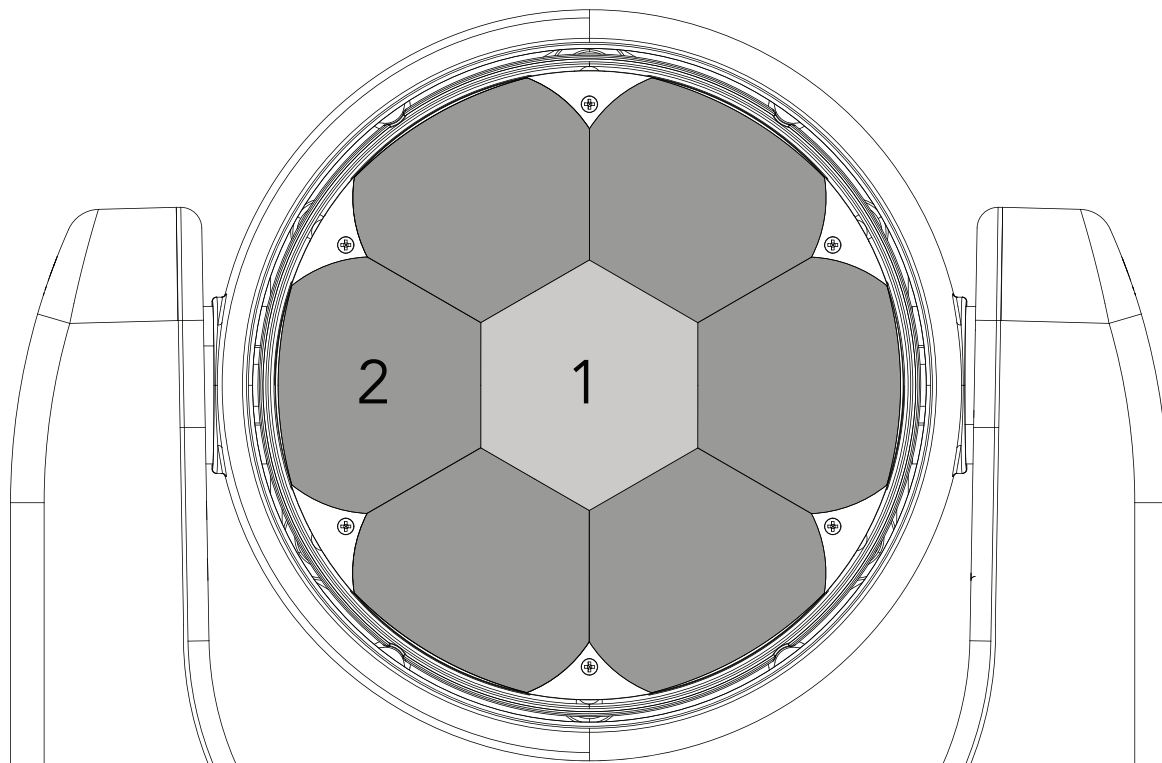

#### BEAM INTENSITIES AND WIDTHS

Distance	1m	2m	3m	4m	5m	7,5m	10m	15m	20m	25m	30m	40m	50m
Distance	3,3ft	6,6ft	9,8ft	13,1ft	16,4ft	24,6ft	32,8ft	49,2ft	65,6ft	82ft	98,4ft	131,2ft	164ft
Lux	7633lx	1908lx	848lx	477lx	305lx	136lx	76lx	34lx	19lx	12lx	8lx	5lx	3lx
Footcand.	709fcd	177fcd	79fcd	44fcd	28fcd	13fcd	7fcd	3fcd	2fcd	1fcd	1fcd	0fcd	0fcd
Beam wid.	0,7m	1,4m	2,1m	2,8m	3,5m	5,2m	6,9m	10,4m	13,9m	17,3m	20,8m	27,7m	34,7m
Beam wid.	2,3ft	4,6ft	6,8ft	9,1ft	11,4ft	17,1ft	22,8ft	34,1ft	45,5ft	56,9ft	68,3ft	91ft	113,8ft

# Astra Wash7Pix

LAYOUT

---

SECTION LAYOUT

---

PIXEL LAYOUT