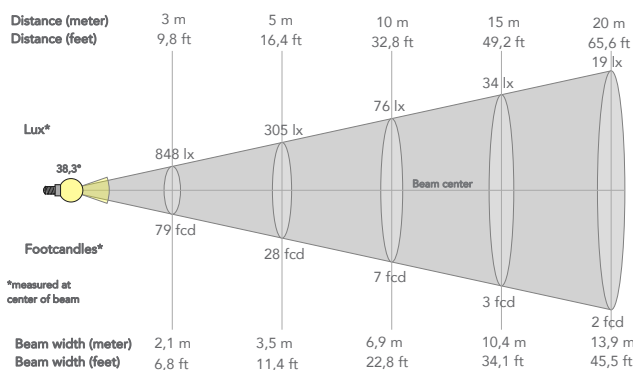

BEAM INTENSITIES AND WIDTHS

Distance	1m	2m	3m	4m	5m	7,5m	10m	15m	20m	25m	30m	40m	50m
Distance	3,3ft	6,6ft	9,8ft	13,1ft	16,4ft	24,6ft	32,8ft	49,2ft	65,6ft	82ft	98,4ft	131,2ft	164ft
Lux	7633lx	1908lx	848lx	477lx	305lx	136lx	76lx	34lx	19lx	12lx	8lx	5lx	3lx
Footcand.	709fcd	177fcd	79fcd	44fcd	28fcd	13fcd	7fcd	3fcd	2fcd	1fcd	1fcd	0fcd	0fcd
Beam wid.	0,7m	1,4m	2,1m	2,8m	3,5m	5,2m	6,9m	10,4m	13,9m	17,3m	20,8m	27,7m	34,7m
Beam wid.	2,3ft	4,6ft	6,8ft	9,1ft	11,4ft	17,1ft	22,8ft	34,1ft	45,5ft	56,9ft	68,3ft	91ft	113,8ft